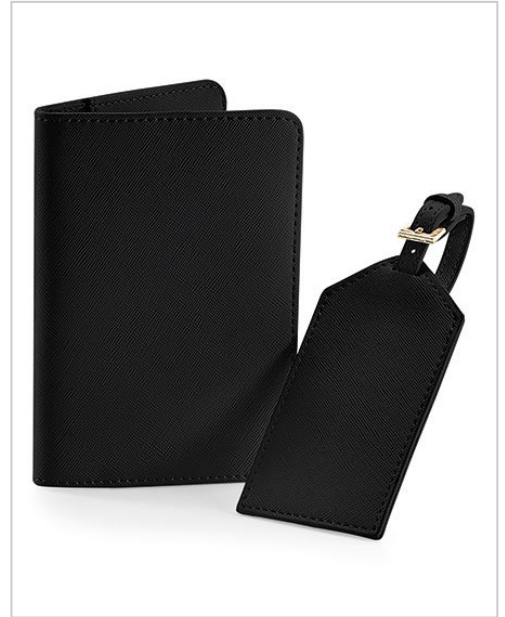

## BG755 BagBase Boutique Reisetasche Set | Black [#1B1B1F] | One Size

100 % Kunstleder Tear-away Label für einfaches Neulabeln Kunstleder in feinkörniger Saffiano-Optik Weiches Innenfutter Schnalle aus hochglänzendem goldfarbenem Metall Zweiteiliges Set Pflegehinweis: nicht wasc

**Artikelnummer** BG755-BK-OneSize

### Produktbeschreibung

100 % Kunstleder  
Tear-away Label für einfaches Neulabeln  
Kunstleder in feinkörniger Saffiano-Optik  
Weiches Innenfutter  
Schnalle aus hochglänzendem goldfarbenem Metall Zweiteiliges Set  
Reisepass-Hülle: 10,5 x 14,5 cm, Anhänger: 6 x 11,5 cm