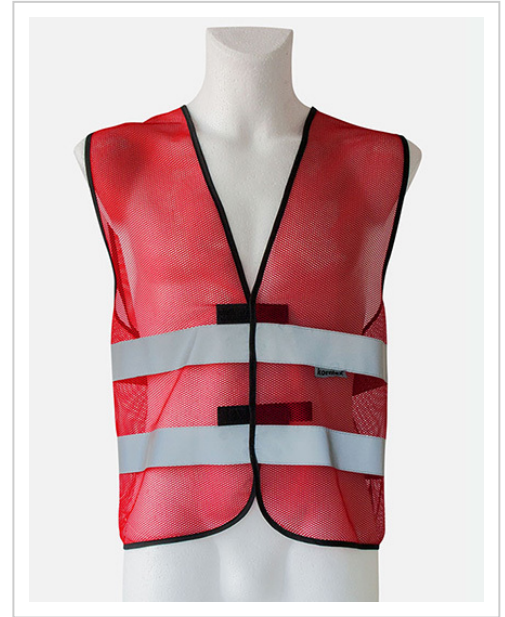

## KX502 Korntex Mesh-Weste mit Reflektoren Weste | Red [#E31220] | XXL

Mesh-Weste mit Reflektoren Zwei 5 cm breite Reflektionsstreifen um den Körper Klettverschluss Atmungsaktiv Ideal für heiße Einsatzorte Saumnähte mit schwarzer Polyestereinfassung Einzeln in Polybeutel verpackt

**Artikelnummer** KX502-RD-XXL

### Produktbeschreibung

Mesh-Weste mit Reflektoren  
Zwei 5 cm breite Reflektionsstreifen um den Körper  
Klettverschluss  
Atmungsaktiv  
Ideal für heiße Einsatzorte  
Saumnähte mit schwarzer Polyestereinfassung  
Einzeln in Polybeutel verpackt

## Weitere Bilder