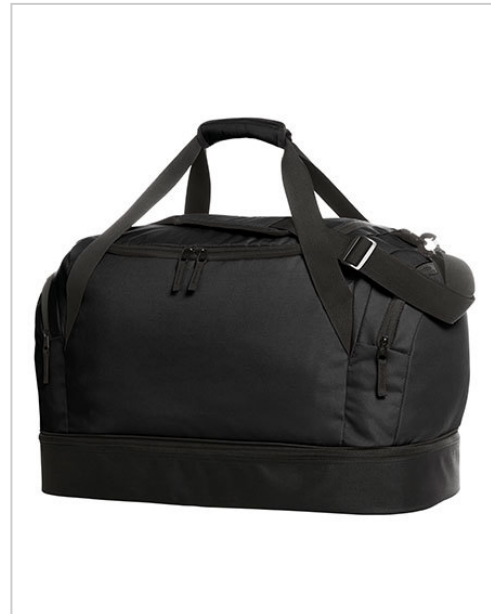

HF15022 Halfar Sporttasche TEAM | 55 x 36 x 30 cm | Black [#2D2926]

Klassische Sport-und Freizeittasche mit stabiler, separat bestückbarer Bodenwanne
Großes Hauptfach mit 2-Wege-Reißverschluss Fester Boden mit Bodenfüßen
Reißverschluss-Innenfach Zwei Reißverschluss-Seitentaschen Tragegriffe mit Gr

Artikelnummer HF15022-BK-55x36x30cm

Produktbeschreibung

Klassische Sport-und Freizeittasche mit stabiler, separat bestückbarer Bodenwanne
Großes Hauptfach mit 2-Wege-Reißverschluss
Fester Boden mit Bodenfüßen
Reißverschluss-Innenfach
Zwei Reißverschluss-Seitentaschen
Tragegriffe mit Griffmanschette
Abnehmbarer, längenverstellbarer Schultergurt mit Schulterpolster
Lieferung ohne Inhalt/Deko