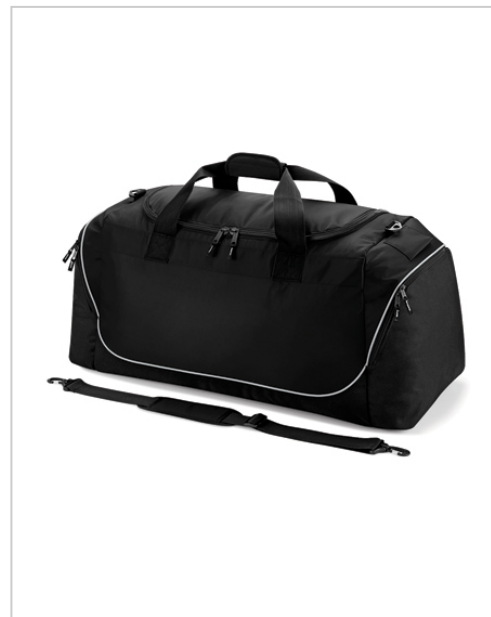

## QS88 Quadra Teambekleidung Jumbo Sporttasche | 85 x 38 x 35 cm | Black / Light Grey [#1B1B1F;#AEAFB2]

600D Polyester / 420D Polyester Kombination Abnehmbarer und verstellbarer Schultergurt Robuste Unterseite Verdecktes Namensschildfach Belastbare Tragegriffe Volumen: ca. 110 Liter Lieferung ohne Inhalt/Deko

**Artikelnummer** QS88-BKLY-85x38x35cm

### Produktbeschreibung

600D Polyester / 420D Polyester Kombination  
Abnehmbarer und verstellbarer Schultergurt  
Robuste Unterseite  
Verdecktes Namensschildfach  
Belastbare Tragegriffe  
Volumen: ca. 110 Liter  
Lieferung ohne Inhalt/Deko