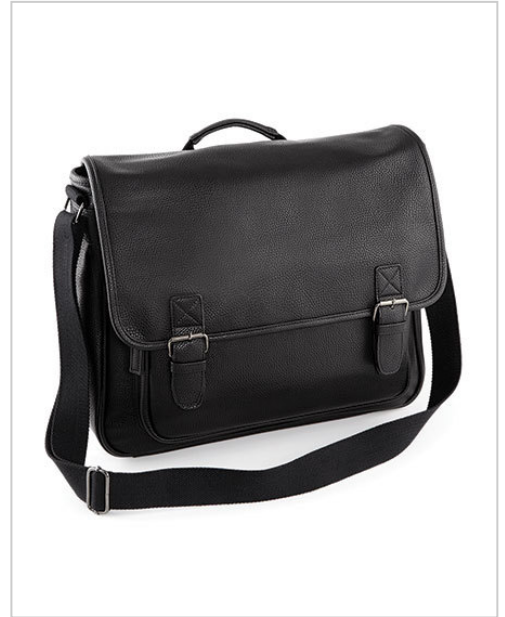

## QD875 Quadra NuHide® Kuriertasche | Black [#1B1B1F] | 37 x 30 x 12 cm

Vollständig mit Nadelstreifenstoff gefüttert Medienfach mit weichem Futter und Reißverschluss hinten Beschläge aus Rotguss Frontfächer mit Reißverschluss Magnetverschlüsse Verstell

**Artikelnummer** QD875-BK-37x30x12cm

### Produktbeschreibung

Vollständig mit Nadelstreifenstoff gefüttert  
Medienfach mit weichem Futter und Reißverschluss hinten  
Beschläge aus Rotguss  
Frontfächer mit Reißverschluss  
Magnetverschlüsse  
Verstellbarer Schulterriemen  
Gepolsterter Tragegriff  
Vollleder-Look mit NuHide™-PU-Kunstleder  
Lieferung ohne Inhalt / Deko  
TearAway-Label für einfaches Umlabeln  
Volumen: ca. 11 Liter