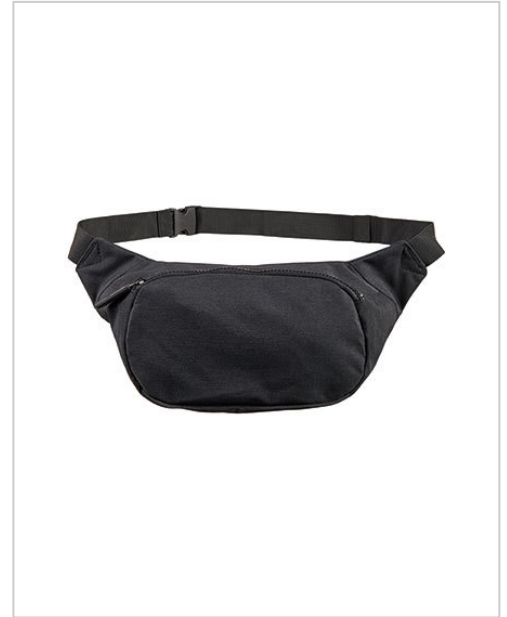

## BS19037 Bags2GO Bauchtasche - Toronto | Black Melange [] | 36 x 15 x 7,5 cm

600D Snowflake Ripstop/PU Gürteltasche in Black Melange Ein Hauptfach mit Reißverschluss Zwei kleine Innenfächer Verstellbarer Tragegurt mit Klick-Verschluss Alle Reißverschlüsse in Schwarz, Gummi-Zipp-Puller mit "bags2GO"-Prä

**Artikelnummer** BS19037-BE-36x15x75cm

### Produktbeschreibung

600D Snowflake Ripstop/PU Gürteltasche in Black Melange  
Ein Hauptfach mit Reißverschluss  
Zwei kleine Innenfächer  
Verstellbarer Tragegurt mit Klick-Verschluss  
Alle Reißverschlüsse in Schwarz, Gummi-Zipp-Puller mit "bags2GO"-Prägung  
Volumen: ca. 4 Liter  
Lieferung ohne Inhalt/Deko