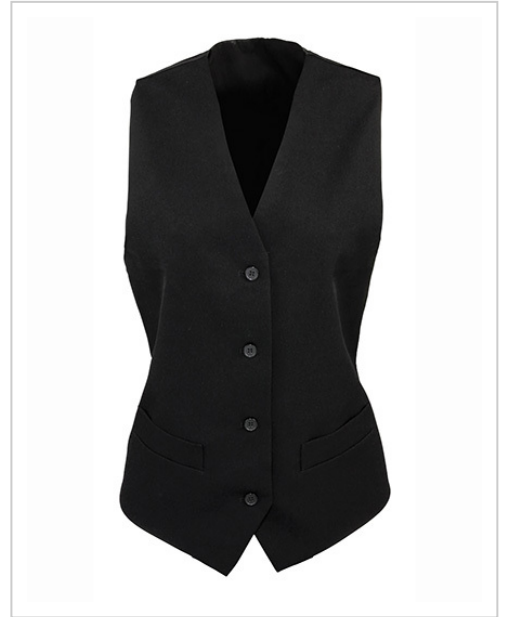

# PW623 Premier Workwear Damen Gastro Weste | Black [#1B1B1F] | XXS

Vier Knöpfe an Frontseite Zwei Fronttaschen Rückenteil aus Satin Gefüttert  
Rückseitiger Verstellzug Material nach Öko-Tex® Standard 100 zertifiziert WRAP  
zertifiziert

**Artikelnummer** PW623-BK-XXS

## Produktbeschreibung

Vier Knöpfe an Frontseite  
Zwei Fronttaschen  
Rückenteil aus Satin  
Gefüttert  
Rückseitiger Verstellzug  
Material nach Öko-Tex® Standard 100 zertifiziert  
WRAP zertifiziert