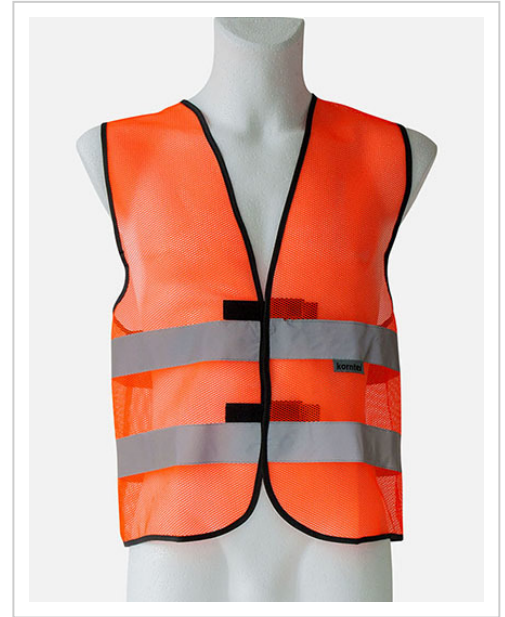

KX502 Korntex Mesh-Weste mit Reflektoren Weste | XXL | Signal Orange [#FF7247]

Mesh-Weste mit Reflektoren Zwei 5 cm breite Reflektionsstreifen um den Körper Klettverschluss Atmungsaktiv Ideal für heiße Einsatzorte Saumnähte mit schwarzer Polyestereinfassung Einzeln in Polybeutel verpackt

Artikelnummer KX502-SE-XXL

Produktbeschreibung

Mesh-Weste mit Reflektoren
Zwei 5 cm breite Reflektionsstreifen um den Körper
Klettverschluss
Atmungsaktiv
Ideal für heiße Einsatzorte
Saumnähte mit schwarzer Polyestereinfassung
Einzeln in Polybeutel verpackt