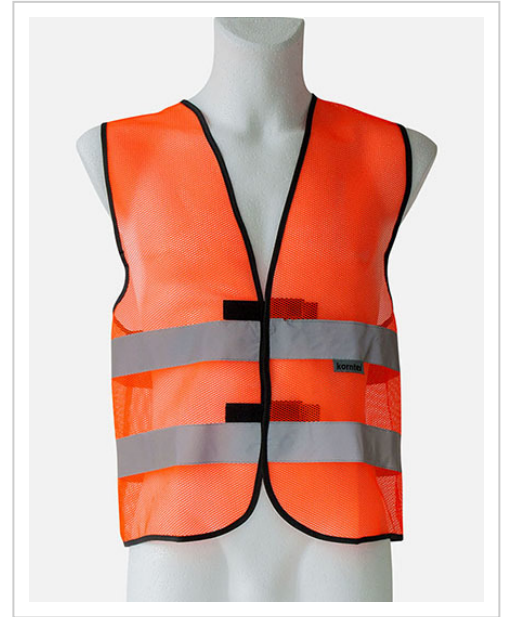

KX502 Korntex Mesh-Weste mit Reflektoren Weste | XXL | Signal Orange [#FF7247]

Mesh-Weste mit Reflektoren Zwei 5 cm breite Reflektionsstreifen um den Körper Klettverschluss Atmungsaktiv Ideal für heiße Einsatzorte Saumnähte mit schwarzer Polyesterreifassung Einzeln in Polybeutel verpackt

Artikelnummer KX502-SE-XXL

Produktbeschreibung

Mesh-Weste mit Reflektoren
Zwei 5 cm breite Reflektionsstreifen um den Körper
Klettverschluss
Atmungsaktiv
Ideal für heiße Einsatzorte
Saumnähte mit schwarzer Polyesterreifassung
Einzeln in Polybeutel verpackt