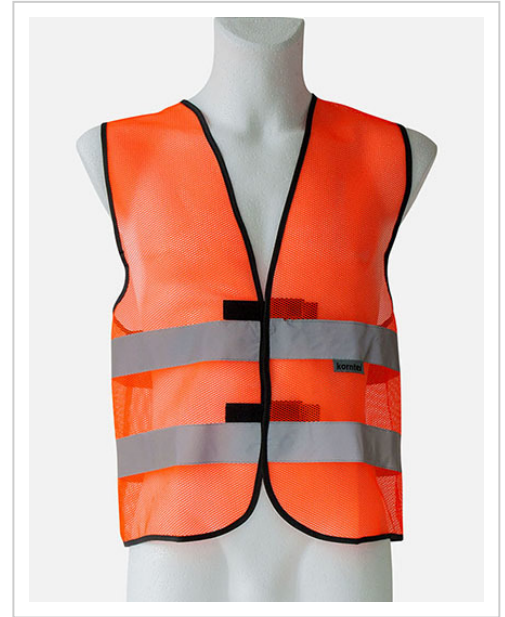

# KX502 Korntex Mesh-Weste mit Reflektoren Weste | XXL | Signal Orange [#FF7247]

Mesh-Weste mit Reflektoren Zwei 5 cm breite Reflektionsstreifen um den Körper Klettverschluss Atmungsaktiv Ideal für heiße Einsatzorte Saumnähte mit schwarzer Polyestereinfassung Einzeln in Polybeutel verpackt

**Artikelnummer** KX502-SE-XXL

## Produktbeschreibung

Mesh-Weste mit Reflektoren  
Zwei 5 cm breite Reflektionsstreifen um den Körper  
Klettverschluss  
Atmungsaktiv  
Ideal für heiße Einsatzorte  
Saumnähte mit schwarzer Polyestereinfassung  
Einzeln in Polybeutel verpackt

## Weitere Bilder