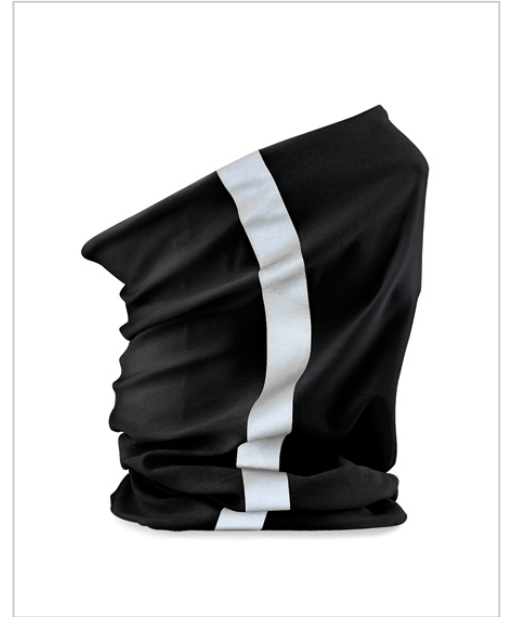

CB950 Beechfield Morf® Schlauchschal mit Reflektions-Streifen | Black [#1B1B1F] | One Size

Reflektions-Streifen Größe: 50 x 25 cm Vielseitig einsetzbar Polyester-Microfleece-Ausführung Atmungsaktives Gewebe Nahtlos Maschinenwaschbar Lieferung ohne Inhalt/Deko Pflegehinweis: 40 °C wasc

Artikelnummer CB950-BK-OneSize

Produktbeschreibung

Reflektions-Streifen
Größe: 50 x 25 cm
Vielseitig einsetzbar
Polyester-Microfleece-Ausführung
Atmungsaktives Gewebe
Nahtlos
Maschinenwaschbar
Lieferung ohne Inhalt/Deko

Weitere Bilder